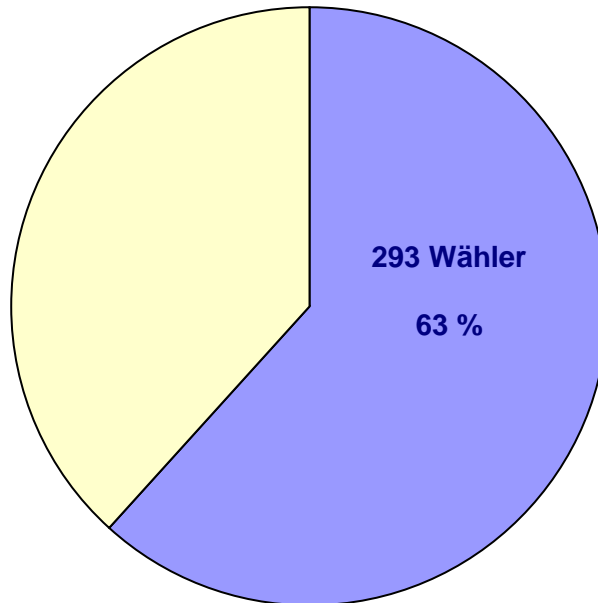

473 Wahlberechtigte in der Gemeinde Steinfeld

Wahlbeteiligung

Achtung! Kein offizielles amtliches Ergebnis.