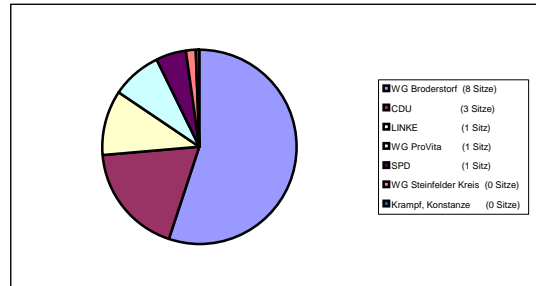

## Gesamt

WG Broderstorf (8 Sitze)	<b>2592</b>
CDU (3 Sitze)	<b>868</b>
LINKE (1 Sitz)	<b>518</b>
WG ProVita (1 Sitz)	<b>388</b>
SPD (1 Sitz)	<b>230</b>
WG Steinfelder Kreis (0 Sitze)	<b>87</b>
Krampf, Konstanze (0 Sitze)	<b>24</b>